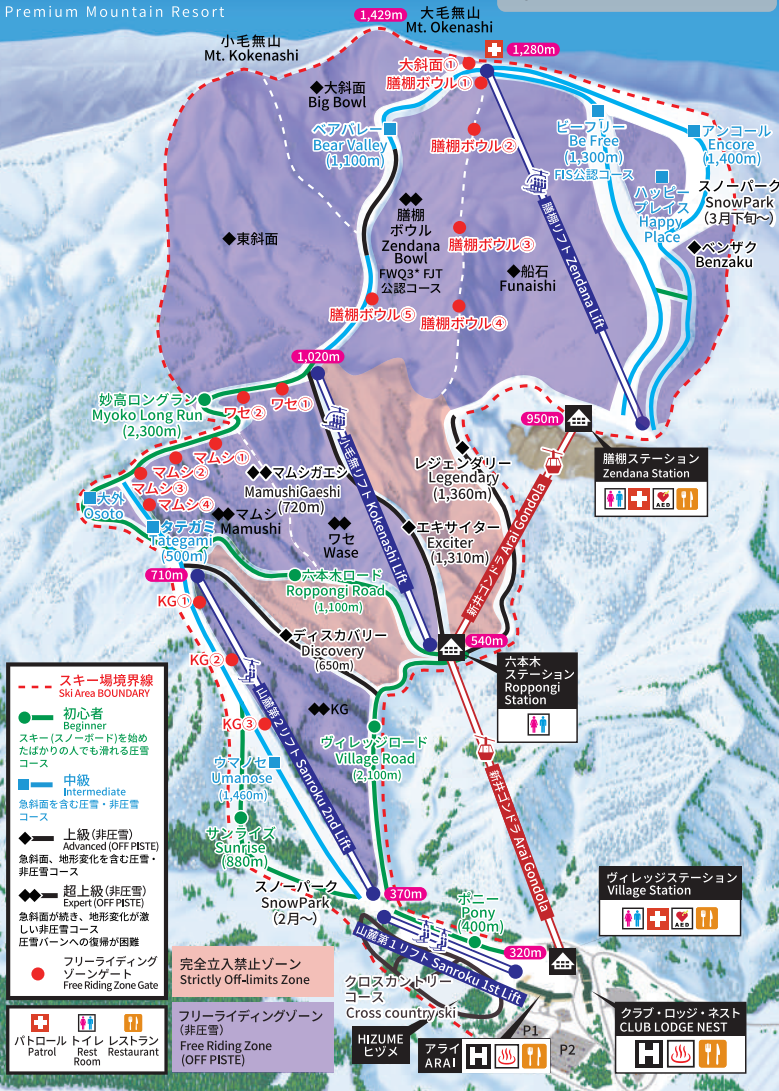

ロッテアライリゾートでは、お客様の安全確保のため、ヘルメットの着用を推奨しています。

**スキースキ場境界線**  
Ski Area BOUNDARY

**初心者**  
Beginner  
スキー(スノーボード)を始めたりばかりの人でも滑れる圧雪コース

**中級**  
Intermediate  
急斜面を含む圧雪・非圧雪コース

**上級(非圧雪)**  
Advanced (OFF PISTE)  
急斜面、地形変化を含む圧雪・非圧雪コース

**超上級(非圧雪)**  
Expert (OFF PISTE)  
急斜面が続き、地形変化が激しい非圧雪コース  
圧雪バーンへの復帰が困難

フリーライディングゾーンゲート  
Free Riding Zone Gate

**完全立入禁止ゾーン**  
Strictly Off-Limits Zone

フリーライディングゾーン(非圧雪)  
Free Riding Zone (OFF PISTE)

パトロール  
Patrol