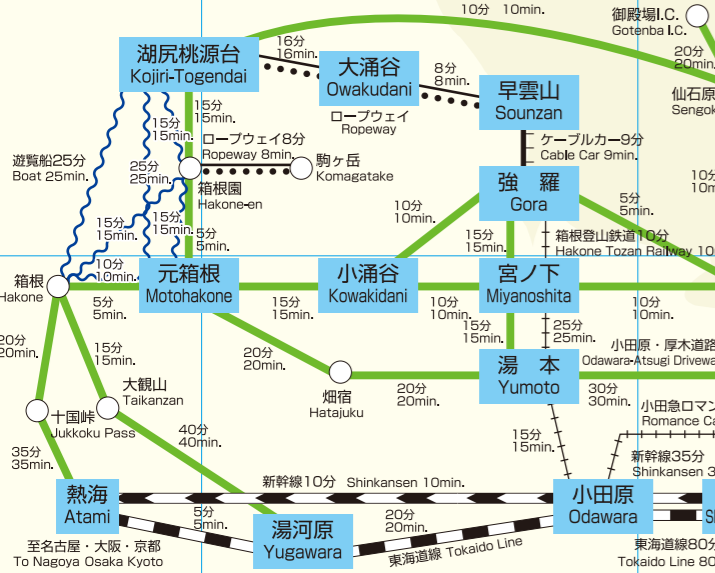

Hakone Sightseeing Map

NATIONAL PARK

凡例 (LEGEND)

- 東海道新幹線 Tokaido Shinkansen
- 東海道本線 Tokaido Honsen Line
- 電 車 Railway
- ケーブル Cable Car (Funicular)
- ロープウェイ Ropeway (Cable Car)
- 一般道路 General Road
- 有料道路 Toll Road
- 滝 Waterfalls
- 名所旧跡 Historic & Scenic Spot
- 観光案内所 Tourist Information Center
- 両替所 Exchange Counter
- ガソリンスタンド Gas Station
- コンビニエンスストア Convenience Store
- 交番 Police Station
- 公共便所 Public Toilet
- 病院 Hospital
- 駐車場 Car Parking
- 主要交差点 Main Crossing
- ゴルフ場 Golf Course
- テニスコート Tennis Court
- キャンプ場 Camping Ground
- 神社 Shrine
- 寺 Temple
- 箱根七福神 Hakone Seven Deities of Good Fortune
- 富士山絶景ポイント Fuji Super View Point

- ●バス路線 Bus Route
  - 箱根登山バス Hakone Tozan Bus Route
  - 伊豆箱根バス Izu Hakone Bus Route
  - 2社共通バス Both Bus Routes
- ●航路 Lake Route
  - (箱根観光船) Hakone Kankosen
  - (伊豆箱根船) Izu Hakone Senpaku
  - ハイキングコース Hiking trail

Tourist Information Center (Other areas):

1. **Fujiyoshida** ☎0555-22-7000
   Fujiyoshida Tourist Information Center
2. **Kawaguchiko** ☎0555-72-6700
   Fuji Kawaguchiko Tourist Information
3. **Ito** ☎0557-37-6105
   Ito City Tourist Information
4. **Kamakura** ☎0467-22-3350
   Kamakura Tourist Information Service
5. **Yokohama**
   Kanagawa Prefectural Tourist Association ☎045-681-0007
   Yokohama Sta. T.I.C. ☎045-441-7300
   Shin-Yokohama Sta. T.I.C. ☎045-473-2895
   Minatomirai Sta. T.I.C. ☎045-211-0111
6. **Shinjuku** (Odakyu Electric Railway) ☎03-5321-7887
   Odakyu Sightseeing Service Center Shinjuku

箱根めぐり Hakone Excursion

Visit Japan Information Center

Hakone "V" counter T.I.C
☎ 0460-85-8911 fax 0460-85-5721

Fuji Hakone Guest House
☎ 0460-84-6577 fax 0460-84-6578

Moto Hakone Guest House
☎ 0460-83-7880 fax 0460-83-7880

Ichinoyu Honkan
☎ 0460-85-5334 fax 0460-85-7365

Hakone Tourist Information Center

Hakone T.I.C
☎ 0460-85-5700

Miyanoshita T.I.C
☎ 0460-82-1311 fax 0460-82-1311

Gora T.I.C
☎ 0460-82-1516

Sengokuhara-Otome T.I.C
☎ 0460-84-3500 fax 0460-84-3500

Hakone Toge T.I.C
☎ 0460-83-7310 fax 0460-83-7303

Town Hall
Tourism Sec
☎ 0460-85-7410 fax 0460-85-6815
<http://www.hakone.or.jp/>